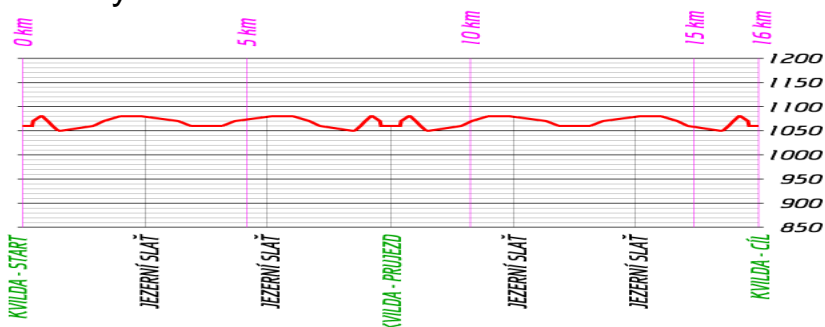

23. ŠUMAVSKÝ SKIMARATON

XXIII. ŠUMAVSKÝ SKATEMARATON

Datum konání: 23.2.2008
Místo konání: Kvilda, Modrava

Oficiální výsledková listina

TD FIS: Jakub Vodrážka
TD: Ota Schreiber
Ředitel závodu: Ing. Karel Hudeček
Doktor závodu: MUDr. Jan Fuchs